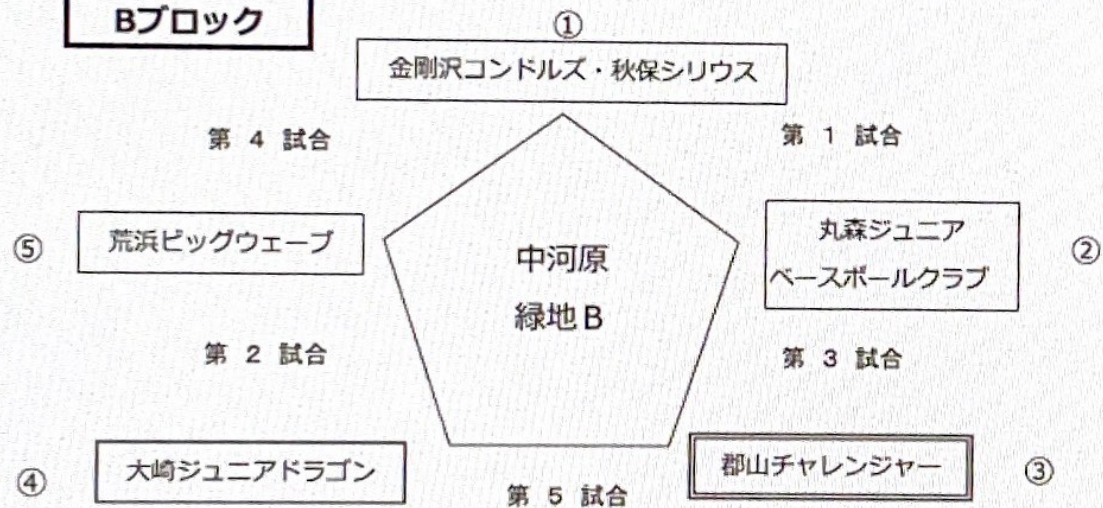

Aブロック

試合	試合時間	対戦/ベンチ		審判	
		一塁側	三塁側	主審・二塁審	一塁審・三塁審
第1試合	9:00~10:00	①	②	①	②
第2試合	10:10~11:10	④	⑤	④	⑤
第3試合	11:20~12:20	②	③	②	③
第4試合	12:30~13:30	⑤	①	⑤	①
第5試合	13:40~14:40	③	④	③	④

Bブロック

試合	試合時間	対戦/ベンチ		審判	
		一塁側	三塁側	主審・二塁審	一塁審・三塁審
第1試合	9:00~10:00	①	②	①	②
第2試合	10:10~11:10	④	⑤	④	⑤
第3試合	11:20~12:20	②	③	②	③
第4試合	12:30~13:30	⑤	①	⑤	①
第5試合	13:40~14:40	③	④	③	④