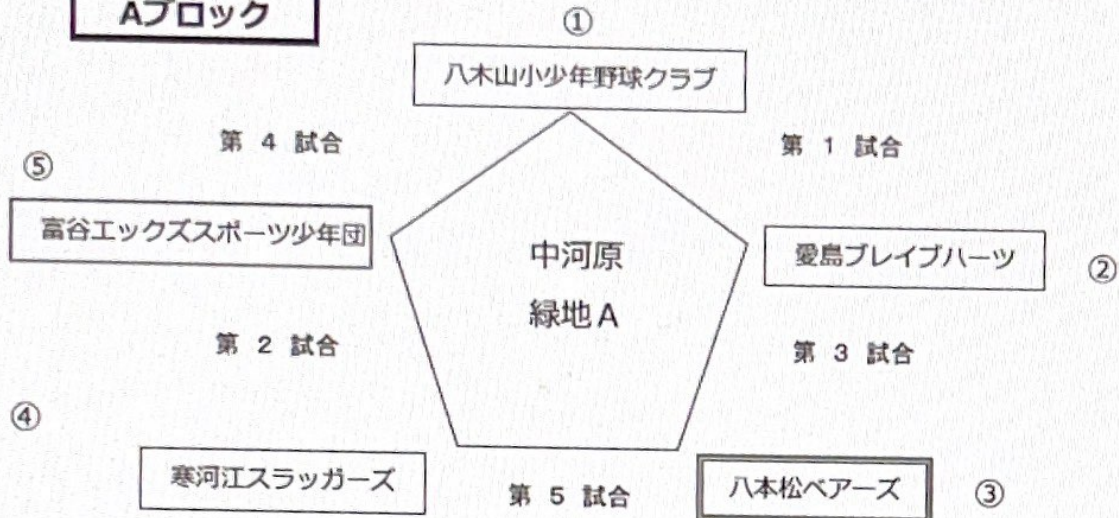

Aブロック

試合	試合時間	対戦/ベンチ		審判	
		一塁側	三塁側	主審・二塁審	一塁審・三塁審
第1試合	9:00~10:00	①	②	①	②
第2試合	10:10~11:10	④	⑤	④	⑤
第3試合	11:20~12:20	②	③	②	③
第4試合	12:30~13:30	⑤	①	⑤	①
第5試合	13:40~14:40	③	④	③	④

Bブロック

試合	試合時間	対戦/ベンチ		審判	
		一塁側	三塁側	主審・二塁審	一塁審・三塁審
第1試合	9:00~10:00	①	②	①	②
第2試合	10:10~11:10	④	⑤	④	⑤
第3試合	11:20~12:20	②	③	②	③
第4試合	12:30~13:30	⑤	①	⑤	①
第5試合	13:40~14:40	③	④	③	④