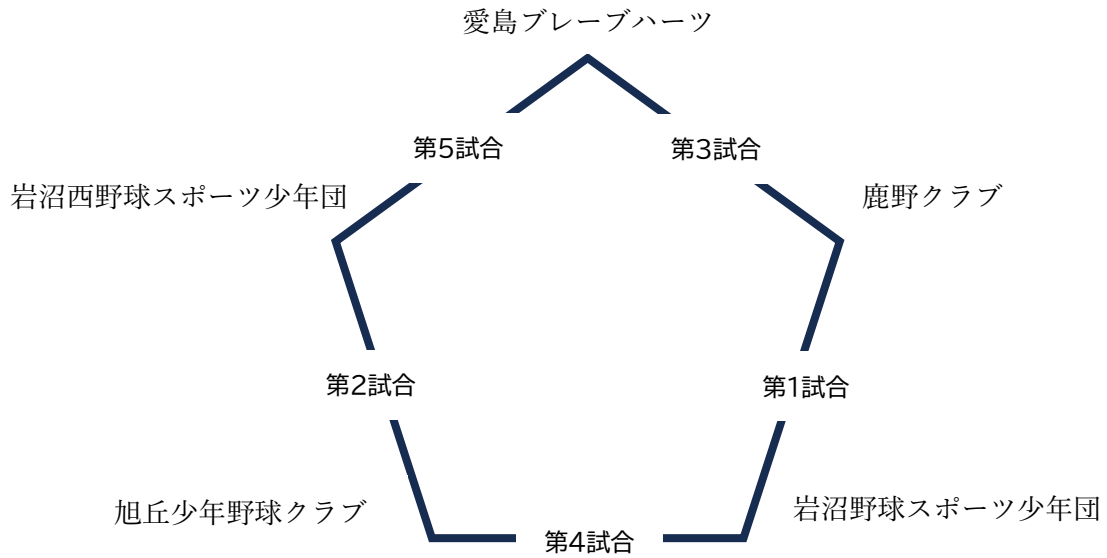

増田西ロイヤルズ交流大会

組合せ表【A ブロック】

会 場	箱塚グラウンド
グラウンド担当	愛島ブレイブハーツ

	試 合 時 間	対 戦 チ ー ム		審 判	
		一 塁 側	三 塁 側	主審・二塁	一塁・三塁
第 1 試 合	9 : 0 0 ~ 1 0 : 0 0	鹿 野	岩沼野球	愛 島	岩 沼 西
第 2 試 合	1 0 : 1 5 ~ 1 1 : 1 5	旭 丘	岩 沼 西	岩沼野球	鹿 野
第 3 試 合	1 1 : 3 0 ~ 1 2 : 3 0	愛 島	鹿 野	岩 沼 西	旭 丘
第 4 試 合	1 2 : 4 5 ~ 1 3 : 4 5	岩沼野球	旭 丘	鹿 野	愛 島
第 5 試 合	1 4 : 0 0 ~ 1 5 : 0 0	岩 沼 西	愛 島	旭 丘	岩沼野球